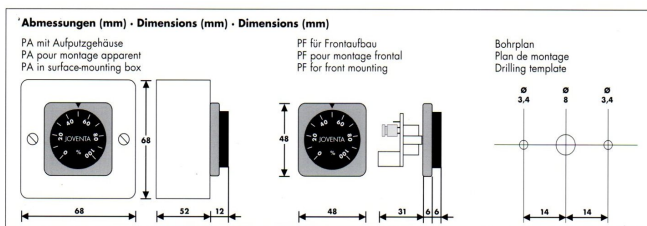

Typové označenie / Špecifikácia / Technické dáta

Cena bez DPH (EUR)

Ovládače polohy pre rad DM.../ SM.../ MM...

PF Ovládač 0... 100%(0/2...10V) pre panelovú montáž 50,00

Pákový mechanizmus

ZK Kompletné príslušenstvo 45,00